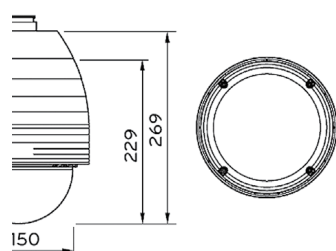

2メガ IP PTZカメラ

LNP3020T

主な仕様

カメラ	イメージセンサー	1/2.8型 CMOS		
	最大解像度	1920×1080		
	レンズ	4.3~129mm ズームレンズ(オートフォーカス)		
	レンズ画角(水平)	67°~2.8°		
	最低被写体照度	カラー	0.02Lux	
		白黒	0.0008Lux	
	デイナイト	○ (ICR)		
逆光補正	WDR			
	BLC			
	HSBLC			
ビデオ/音声	コーデック	H.264 / H.264 High / MJPEG		
	最大フレームレート	30fps (1920×1080)		
	マルチストリーミング	7ストリーム (ROI含む)		
	音声圧縮	G.726, G.711		
	音声双方向	○		

インターフェース	ビデオ出力	1出力(BNC)
	音声入力	1入力
	音声出力	1出力
	アラーム入力	1入力
	アラーム出力	1出力
	SDスロット	MicroSD
ネットワーク	イーサネット	10/100 Ethernet
	セキュリティ	Password protection, HTTPS(SSL, TLS), IP filtering, IEEE 802.1X
	プロトコル	Ipv4/6-TCP, UDP, HTTP, HTTPS, RTP, RTSP, DHCP, ICMP, QoS, Ipv4-FTP, SMTP, NTP, ARP, SNMPv1/v2c/v3, DDNS
プリセットポジション	256ポジション	
パン/旋回(横旋回)角度	360°(エンドレス)	
IP 保護等級	IP66	
電源	AC24V / PoE+	
消費電力	25W	
動作周囲温度/湿度	-10℃~50℃ / 0%~80%	
外形寸法(mm)Φ×H	195 × 229	
重量	3.3kg	

寸法図(単位:mm)

オプション品