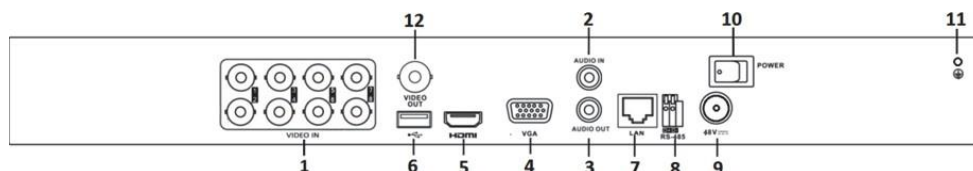

映像出力

- HDMI /VGA 同時出力
- CVBS 出力可能

録画・再生

- 2 つの SATA インターフェース (HDD 最大 6 TB の容量)
- 8ch 同時再生
- 効率的な再生を行うスマート検索

Smart 機能

- アナログおよび IP カメラの両方に複数の VGA (Video Content Analytics) イベントをサポート
(ライン交差検出・侵入検出 2ch、突然のシーンチェンジ検出 1ch をサポート)
- VQD (ビデオ品質診断)
- Genetec プロトコルの Omnicast VMS による PTZ 制御をサポート

ネットワーク・イーサネットアクセス

- 容易なネットワーク管理の Guarding Vision
- RJ45 10M/100M イーサネットネットワークインタフェース 1 個
- 出力帯域幅制限を設定可能

番号	説明	番号	説明
1	ビデオ入力	7	LAN
2	RCA コネクタ オーディオ入力	8	RS-485
3	RCA コネクタ オーディオ出力	9	DC12V 電源入力
4	VGA	10	電源スイッチ
5	HDMI	11	GND
6	USB	12	ビデオ出力