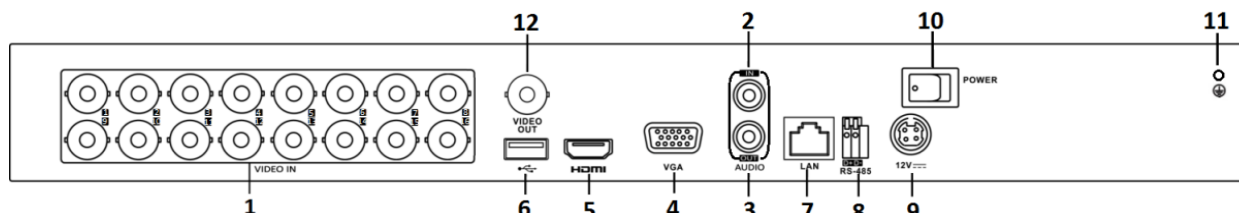

映像出力

- HDMI /VGA 同時出力
- HDMI 出力は、最大 4K(3840×2160)の解像度で出力可能。
- CVBS 出力可能

録画・再生

- 2つの SATA インターフェース(HDD 最大 6 TB の容量)
- 8/16ch 同時再生
- 効率的な再生を行うスマート検索

Smart 機能

- アナログおよび IP カメラの両方に複数の VCA (Video Content Analytics) イベントをサポート (ライン交差検出・侵入検出 2ch、突然のシーンチェンジ検出 1ch をサポート)
- VQD (ビデオ品質診断)
- Genetec プロトコルの Omnicast VMS による PTZ 制御をサポート

ネットワーク・イーサネットアクセス

- 容易なネットワーク管理の Guarding Vision
- RJ45 10M/100M イーサネットネットワークインタフェース 1 個
- 出力帯域幅制限を設定可能

番号	説明	番号	説明
1	ビデオ入力	7	LAN
2	RCA コネクタ オーディオ入力	8	RS-485
3	RCA コネクタ オーディオ出力	9	DC12V 電源入力
4	VGA	10	電源スイッチ
5	HDMI	11	GND
6	USB	12	ビデオ出力