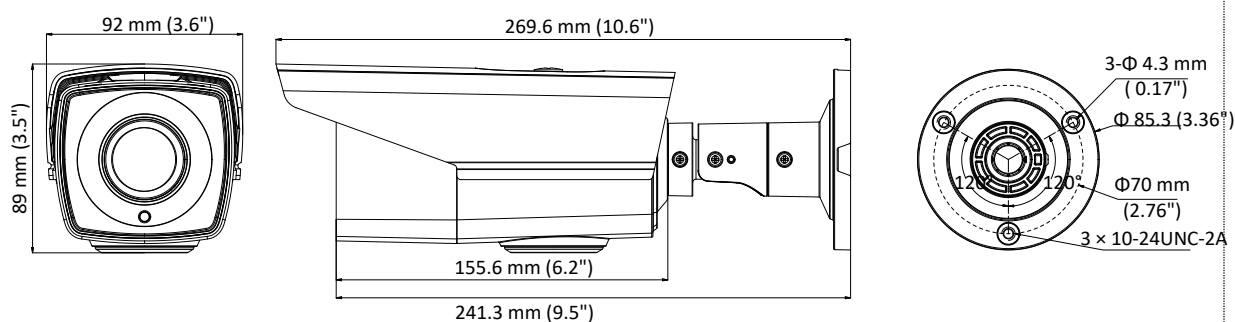

DW-H04Z

フル HD アナログカメラ 屋外ハウジング一体型 電源重畳タイプ

D'SS

特長

- 2MP プログレッシブスキャン CMOS
- アナログ出力、最大解像度 1080p
- 2.8 ~ 12 mm 電動バリフォーカルレンズ
- OSD メニュー
- 120 dB ワイドダイナミックレンジ
- セミオートフォーカス
- 赤外線照射距離最大 40 m
- 外部マイク/アラーム接続可能
- 電源重畳対応
- IP67

カメラ	
イメージセンサー	2.0メガピクセル プログレッシブスキャン CMOS
信号方式	PAL/NTSC
解像度	1920 (H) × 1080 (V)
フレームレート	PAL: 1080p@25fps NTSC: 1080p@30fps
最低照度	0.003 Lux@(F1.2, AGC ON)、赤外線: 0 Lux
シャッタースピード	PAL: 1/25 秒 ~ 1/50,000 秒 NTSC: 1/30 秒 ~ 1/50,000 秒
レンズ	2.8 mm ~ 12 mm
水平画角	32.1° ~ 98°
オートアイリス	対応
デイ & ナイト	赤外線カットフィルター
画角調整	パン: 0° ~ 360°, チルト: 0° ~ 90°, ロール: 0° ~ 360°
ワイドダイナミックレンジ	120 dB 以上
メニュー	
AGC	対応
デイ/ナイト モード	自動/カラー/白黒
ホワイトバランス	ATW/AWC-SET/マニュアル
プライバシーマスク	ON/OFF、最大 8 つのプライバシーマスクを設定可能
動体検知	最大 4 つのモーションエリアを設定可能
逆光補正	ワイドダイナミックレンジ/BLC/HLC/OFF
2D & 3D DNR	ON/OFF
シーン	屋内/屋外/屋内 1/低照度
機能	デフォグ、シャープネスなど
インターフェース	
ビデオアウトプット	アナログ出力/1Vp-p コンポジット出力(75Ω/BNC)
アラーム	アラーム × 1 I/O
全般	
動作環境	温度: -40° C ~ 60° C、湿度: 90% 以下 (結露無きこと)
電源	AC24V/DC12V ±30%/PoC.at
消費電力	最大 7.5 W
材質	金属
保護等級	IP67
赤外線距離	最大 40m
通信	同軸
寸法	92 mm × 85.3 mm × 269.6 mm
重量	約 700 g