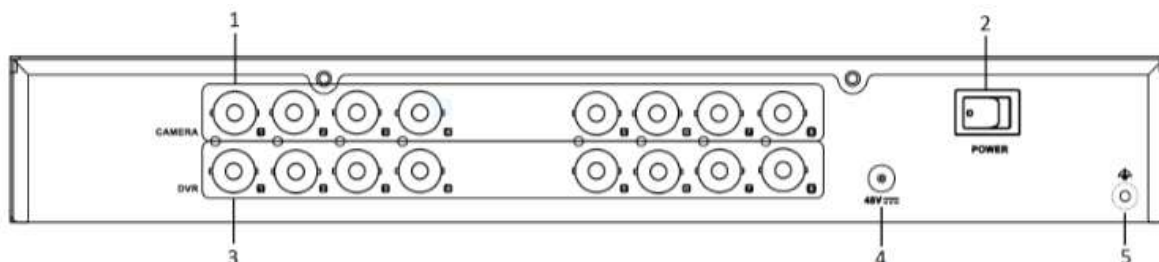

DW-U08Z
HD-TVI 重畳電源ユニット 8ch

D'SS

特長

- PoC カメラからアナログ TVI ビデオ信号、制御信号および電流を送信
- TVI PoC カメラに電源を供給

仕様

モデル	DW-U08Z
ビデオ入力	
ビデオ入力	8ch
インターフェース	PoCカメラ用 BNC インターフェース
電源距離	PoC AFカメラ: 200m 75-3, 300m: 75-5 PoC AFカメラ: 100m 75-3, 200m: 75-5
最大出力	10W
PoC カメラ	DSS PoC カメラのみサポート ※DW 品番
ビデオ出力	
ビデオ出力	8ch
インターフェース	DVR 用 BNC インターフェース
全般	
電源	DC 48V
消費電力	≤ 10W (PoC 未接続時)
動作環境	温度: -10°C ~ + 55°C 湿度: 10% ~ 90% RH (結露なきこと)
シャーシ	1U
寸法	315 × 242 × 45 mm
重量	≤ 2.4Kg

仕様及び外観は予告なく変更することがあります。更新日:2024/12/05

インターフェース

番号		番号	
1	ビデオ入力 (カメラへ接続用)	2	電源スイッチ
3	ビデオ出力 (DVR 接続用)	4	DC48V 電源入力
5	接地		