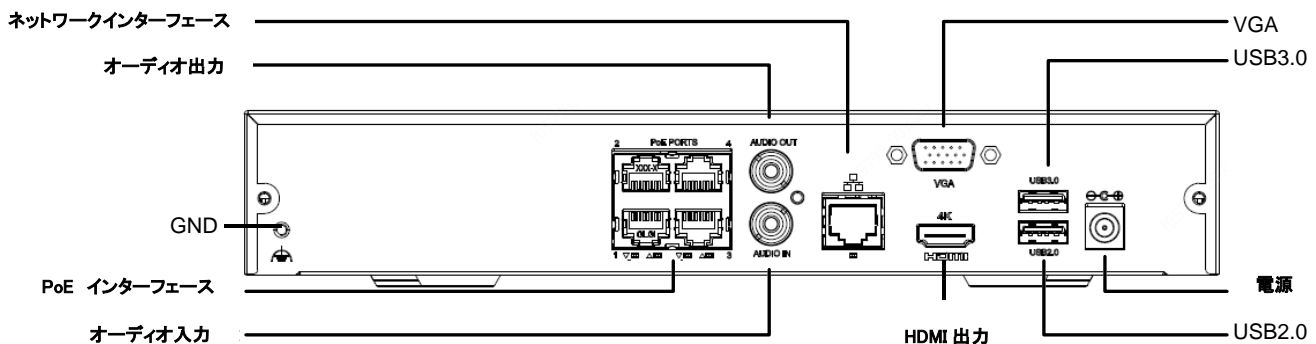

DW-N04 フル HD ネットワークディスクレコーダー

特長

- Ultra265/ H.265 /H.264 ビデオフォーマットをサポート
- 4ch 入力
- ONVIF 準拠でサポートされているサードパーティの IP カメラ : プロファイル S、プロファイル G、プロファイル T
- 1chHDMI、1chVGA をサポート
- HDMI と VGA の同時出力
- 最大解像度 4K 録画
- 最大 6TB の SATAHDD 1 台
- クラウドアップグレード対応

型番	DW-N04		
ビデオ/オーディオ入力	IPビデオ入力	4- c h	
	双方向音声入力	1-ch,RCA	
ビデオ/オーディオ出力	HDMI/VGA 出力	HDMI : 3840x2160 / 30Hz、1920x1080p / 60Hz、 1920x1080p / 50Hz、1600x1200 / 60Hz、1280x1024 / 60Hz、1280x720 / 60Hz、1024x768 / 60Hz VGA : 1920x1080p / 60Hz、1920x1080p / 50Hz、 1600x1200 / 60Hz、1280x1024 / 60Hz、1280x720 / 60Hz、1024x768 / 60Hz	
	録画解像度	4K / 5MP / 4MP / 3MP / 1080p / 960p / 720p / D1 / 2CIF / CIF	
	オーディオ出力	1-ch,RCA	
	同時再生	4-ch	
	コリドーモードスクリーン	3/4	
	ネットワーク	着信帯域幅	80Mbps
	発信帯域幅	64Mbps	
リモートユーザー	128		
	プロトコル	P2P, UPnP, NTP, DHCP, PPPoE	
デコード	デコード形式	Ultra 265/H.265/H.264	
	ライブビュー/再生	4K/5MP/4MP/3MP/1080p/960p/720p/D1/2CIF/CIF	
	機能	2 x 4k@30, 3 x 5MP@30, 4 x 4MP@30	
ハードディスク	SATA	1 SATAインターフェース	
	容量	各ディスク最大6TB	
スマート機能	VCA 検知	顔検知、侵入検知、ラインクロス検知、音声検知、焦点ぼけ検知、シーンチェンジ検知、自動追跡、置き忘れ物、被写体除去	
	VCA 検索	顔検索、行動検索	
	統計分析	人カウント	
外部インターフェース	ネットワークインターフェース	1 RJ45 10M / 100M 自己適応型イーサネットインターフェイス	
	USBインターフェース	背面パネル : 1 x USB2.0、1 x USB3.0	
PoE	インターフェース	4つの独立した 100MbpsPoE ネットワークインターフェイス	
	最大電力	シングルポートで最大 30W 合計で最大 54W (各 13.5W)	
	標準対応	IEEE 802.3at, IEEE 802.3af	
全般	電源	48V DC 消費電力 : ≤9W (HDD なし)	
	動作環境	-10°C~55°C (14°F ~ +131°F), 湿度≤ 90% RH (結露なきこと)	

	寸法 (W×D×H)	260mm × 240mm × 47mm (10.2"×9.4"×1.9 ")
	重量 (HDD なし)	1kg (2.20 lb)