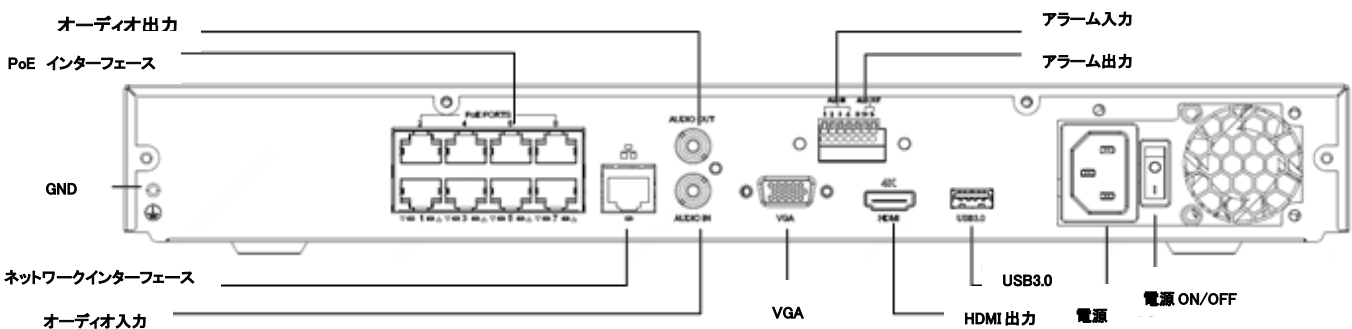

## 特長

- Ultra265/ H.265 /H.264 ビデオフォーマットをサポート
- 8ch/16ch 入力
- 8/ 16 の独立した PoE ネットワークインターフェースを備えたプラグアンドプレイ
- ONVIF 準拠でサポートされているサードパーティの IP カメラ : プロファイル S、プロファイル G、プロファイル T
- HDMI と VGA の同時出力
- 最大解像度 8MP 録画
- 2 台の SATAHDD、HDD ごとに最大 10 TB
- クラウドアップグレード対応

型番		DW-N08	DW-N16
ビデオ/オーディオ 入力	IPビデオ入力	8-ch	16-ch
	双方向音声入力	1-ch,RCA	
ビデオ/オーディオ 出力	HDMI/VGA 出力	HDMI: 4K (3840x2160@30), 1920X1080@60, 1920X1080@50, 1600X1200@60, 1280X1024@60, 1280X720@60, 1024X768@60 VGA: 1920X1080@60, 1920X1080@50, 1280X1024@60, 1280X720@60, 1024X768@60	
	録画解像度	8MP/6MP/5MP/4MP/3MP/1080p/960p/720p/D1/2CIF/CIF	
	オーディオ出力	1-ch,RCA	
	同時再生	8-ch	16-ch
	コリドーモードスクリーン	3/4/5/7/9	3/4/5/7/9/10/12/16
ネットワーク	着信帯域幅	160Mbps	
	発信帯域幅	64Mbps	
	リモートユーザー	128	
	プロトコル	P2P, UPnP, NTP, DHCP, PPPoE	
デコード	デコード形式	Ultra 265/H.265/H.264	
	ライブビュー/再生	8MP/6MP/5MP/4MP/3MP/1080p/960p/720p/D1/2CIF/CIF	
	機能	2 x 4K@30, 4x 4MP@30, 5 x 3MP@30, 8 x 1080P @30	2 x 4K@30, 4x 4MP@30, 5 x 3MP@30, 8 x 1080P@30, 16 x 720P@30
ハードディスク	SATA	2SATAインターフェース	
	容量	各ディスク最大10TB	
	VCA 検知	顔検出、侵入検知、ラインクロス検知、音声検知、焦点ぼけ検知、シーンチェンジ検知、自動追跡、置き忘れ物、被写体除去	
	VCA 検索	顔検索、行動検索	
	統計分析	人カウント	
外部インターフェース	ネットワーク インターフェース	1 RJ45 10M / 100M/1000M 自己適応型イーサネットインターフェイス	
	USB インターフェース	フロントパネル：1 x USB2.0、背面パネル 1 x USB3.0	
	アラーム入力	4-ch	
	アラーム出力	1-ch	
PoE	インターフェース	8つの独立した 100MbpsPoE ネットワークインターフェイス	16の独立した 100MbpsPoE ネット ワークインターフェース
	最大電力	シングルポートで最大 30W 合計で最大 130W	シングルポートで最大 30W 合計で最大 240W
	標準対応	IEEE 802.3at, IEEE 802.3af	
全般	電源	100~240 V AC 消費電力：≤10W (HDD なし)	

	動作環境	-10°C~55°C (14°F ~ +131°F), 湿度≤ 90% RH (結露なきこと)
	寸法 (W×D×H)	388mm × 315mm × 53mm (14.9"×12.4"×2.1 ")
	重量 (HDD なし)	≦2.6kg