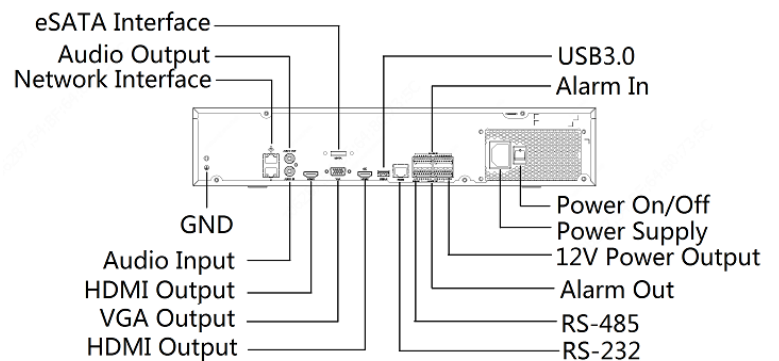

# DW-N32

ネットワークビデオレコーダー

## 特徴

- ・Ultra 265/H.265/H.264 ビデオフォーマットに対応
- ・32 チャンネル入力
- ・ONVIF 規格に準拠したサードパーティ製 IP カメラをサポート、(プロファイル S、プロファイル G、プロファイル T)
- ・最大 4K(3840x2160)の解像度で 2 チャンネルの HDMI、1 チャンネルの VGA、HDMI1、HDMI2 をサポート
- ・HDMI1、HDMI2、VGA の独立出力を装備
- ・最大 8 メガピクセルの解像度で記録
- ・RAID1、5 対応
- ・4 台の SATA HDD、各 HDD で最大 10TB
- ・ライブビューと再生のための様々な魚眼デューピングモード(ウェブインターフェースと GUI の両方に対応)
- ・ネットワーク切断時のストレージの信頼性を高める ANR 技術
- ・クラウドアップグレード対応

## 背面パネル

型番	DW-N32	
ビデオ/オーディオ入力		
IP ビデオ入力	32-ch	
双方向音声入力	1-ch, RCA	
ネットワーク		
受信帯域幅	384Mbps	
送信帯域幅	384Mbps	
リモートユーザー	128	
プロトコル	P2P, UPnP, NTP, DHCP, PPPoE	
ビデオ/オーディオ出力		
HDMI/VGA 出力	VGA: 1920x1080p/60Hz, 1920x1080p/50Hz, 1600x1200/60Hz, 1280x1024/60Hz, 1280x720/60Hz, 1024x768/60Hz HDMI1/HDMI2(HDMI オーディオ出力には対応していません): 4K (3840x2160)/30Hz, 1920x1080p/60Hz, 1920x1080p/50Hz, 1600x1200/60Hz, 1280x1024/60Hz, 1280x720/60Hz, 1024x768/60Hz	
録画解像度	8MP/6MP/5MP/4MP/3MP/1080p/960p/720p/D1/2CIF/CIF	
オーディオ出力	1-ch, RCA	
同時再生	16-ch	
コリドーモードスクリーン	3/4/5/7/9/10/12/16	3/4/5/7/9/10/12/16/32
デコーディング		
デコーディングフォーマット	Ultra 265, H.265, H.264	
ライブビュー/再生	8MP/6MP/5MP/4MP/3MP/1080p/960p/720p/D1/2CIF/CIF	
機能性	4 x 4K@30, 8 x 4MP@30, 9 x 4MP@25, 16 x 1080p@30	4 x 4K@30, 8 x 4MP@30, 9 x 4MP@25, 16 x 1080p@30, 32 x 960p@25
ハードディスク		
SATA	4 SATA interfaces	
容量	各 HDD で最大 10TB	
ディスクアレイ		
アレイタイプ	RAID 1, 5	
スマート		
VCA 検出	顔検出、侵入者検出、クロスライン検出、音声検出、デフォーカス検出、シーンチェンジ検出、オートトラッキング	
VCA 検索	顔検索、行動検索	
統計分析	人のカウント	
外部インターフェース		
ネットワークインターフェース	2 つの RJ45 10M/100M/1000M 自己適応型イーサネットインターフェース	
シリアルインターフェース	1 x RS485, 1 x RS232	
USB インターフェース	フロントパネル: 2 x USB2.0 背面パネル: 1 x USB3.0	
アラーム入	16-ch	
アラーム出	4-ch	
全般		
電源	100~240 VAC 消費電力: ≤ 25 W (HDD なし)	
動作環境	-10° C ~ 55° C (+14° F ~ +131° F), 湿度 ≤ 90% RH (非凝結)	
寸法(W×D×H)	442mm × 426mm × 89mm (17.4" × 16.8" × 3.5")	
重量(HDD なし)	5.7g 以上 (12.57lb)	