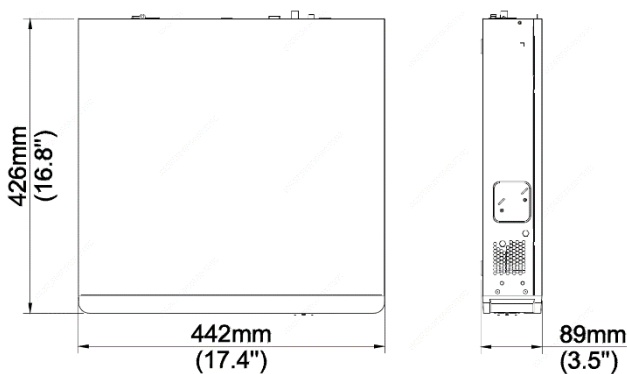

## 特徴

- ・Ultra 265/H.265/H.264 ビデオフォーマットに対応
- ・32 チャンネル入力
- ・ONVIF 規格に準拠したサードパーティ製 IP カメラをサポート、(プロファイル S、プロファイル G、プロファイル T)
- ・最大 4K(3840x2160)の解像度で 2 チャンネルの HDMI、1 チャンネルの VGA、HDMI1、HDMI2 をサポート
- ・HDMI1、HDMI2、VGA の独立出力を装備
- ・最大 8 メガピクセルの解像度で記録
- ・RAID1、5 対応
- ・4 台の SATA HDD、各 HDD で最大 10TB
- ・ライブビューと再生のための様々な魚眼デューピングモード(ウェブインターフェースと GUI の両方に対応)
- ・ネットワーク切断時のストレージの信頼性を高める ANR 技術
- ・クラウドアップグレード対応

## 寸法

## 背面パネル

型番	DW-N32	
ビデオ/オーディオ入力		
IP ビデオ入力	32-ch	
双方向音声入力	1-ch, RCA	
ネットワーク		
受信帯域幅	384Mbps	
送信帯域幅	384Mbps	
リモートユーザー	128	
プロトコル	P2P, UPnP, NTP, DHCP, PPPoE	
ビデオ/オーディオ出力		
HDMI/VGA 出力	VGA: 1920x1080p/60Hz, 1920x1080p/50Hz, 1600x1200/60Hz, 1280x1024/60Hz, 1280x720/60Hz, 1024x768/60Hz HDMI1/HDMI2(HDMI オーディオ出力には対応していません): 4K (3840x2160)/30Hz, 1920x1080p/60Hz, 1920x1080p/50Hz, 1600x1200/60Hz, 1280x1024/60Hz, 1280x720/60Hz, 1024x768/60Hz	
録画解像度	8MP/6MP/5MP/4MP/3MP/1080p/960p/720p/D1/2CIF/CIF	
オーディオ出力	1-ch, RCA	
同時再生	16-ch	
コリドーモードスクリーン	3/4/5/7/9/10/12/16	3/4/5/7/9/10/12/16/32
デコーディング		
デコーディングフォーマット	Ultra 265, H.265, H.264	
ライブビュー/再生	8MP/6MP/5MP/4MP/3MP/1080p/960p/720p/D1/2CIF/CIF	
機能性	4 x 4K@30, 8 x 4MP@30, 9 x 4MP@25, 16 x 1080p@30	4 x 4K@30, 8 x 4MP@30, 9 x 4MP@25, 16 x 1080p@30, 32 x 960p@25
ハードディスク		
SATA	4 SATA interfaces	
容量	各 HDD で最大 10TB	
ディスクアレイ		
アレイタイプ	RAID 1, 5	
スマート		
VCA 検出	顔検出、侵入者検出、クロスライン検出、音声検出、デフォーカス検出、シーンチェンジ検出、オートトラッキング	
VCA 検索	顔検索、行動検索	
統計分析	人のカウント	
外部インターフェース		
ネットワークインターフェース	2 つの RJ45 10M/100M/1000M 自己適応型イーサネットインターフェース	
シリアルインターフェース	1 x RS485, 1 x RS232	
USB インターフェース	フロントパネル: 2 x USB2.0 背面パネル: 1 x USB3.0	
アラーム入	16-ch	
アラーム出	4-ch	
全般		
電源	100~240 VAC 消費電力: ≤ 25 W (HDD なし)	
動作環境	-10° C ~ 55° C (+14° F ~ +131° F), 湿度 ≤ 90% RH (非凝結)	
寸法(W×D×H)	442mm × 426mm × 89mm (17.4" × 16.8" × 3.5")	
重量(HDD なし)	5.7g 以上 (12.57lb)	