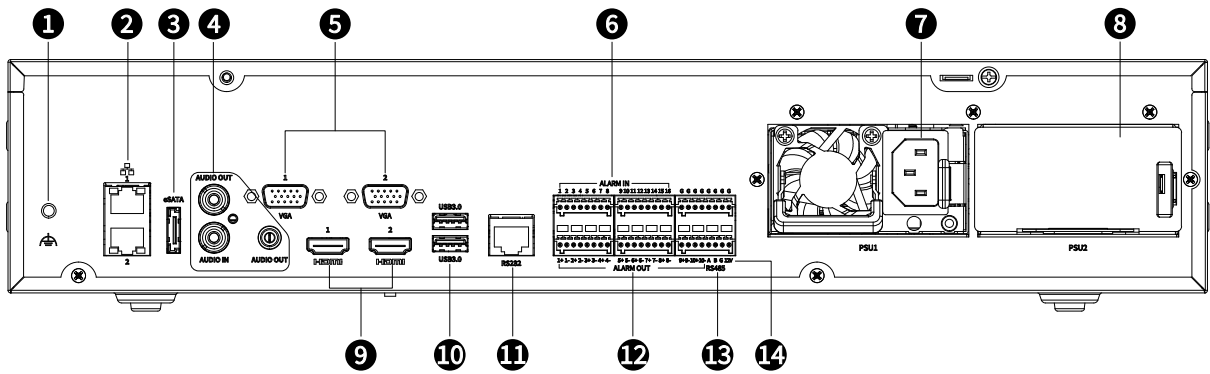

インターフェース

番号		番号	
1	アース	8	-
2	ネットワーク	9	HDMI 出力
3	eSATA	10	USB
4	音声入出力	11	RS232
5	VGA 出力	12	アラーム出力
6	アラーム入力	13	RS485
7	AC 電源	14	12V 出力