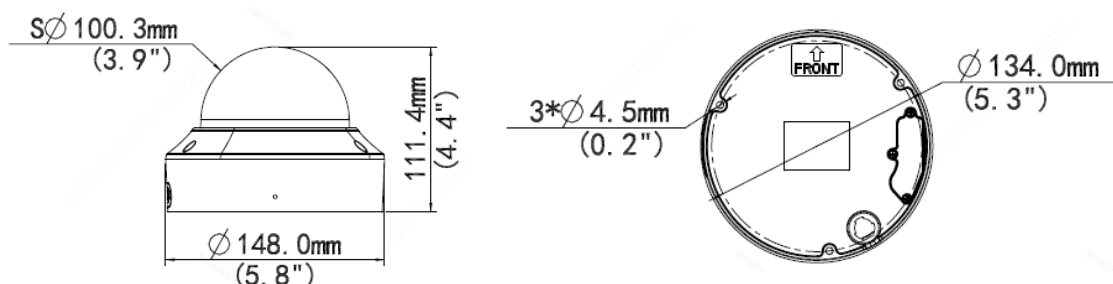

DW-P09

インテリジェント LighterHunterIR VF ドーム ネットワークカメラ

D'SS

特長

- 8MP、1 / 2.8 インチ CMOS センサーによる高品質のイメージング
- 8MP (3840×2160) @ 20 fps; 5MP(3072×1728)@30/25fps; 4MP (2560×1440) @ 30 / 25fps;
2MP(1920×1080)@30/25fps
- Ultra 265、H.265、H.264、MJPEG
- インテリジェントな境界保護、ラインクロス、侵入、エリアへの進入、エリアからの退出の検出を含む
- ターゲット分類に基づいて、スマート侵入防止は、葉、鳥、ライトなどによって引き起こされる誤警報を大幅に減らし、人間と、自動車と非自動車に正確に焦点を合わせます
- LightHunter テクノロジーは、低照度環境で超高画質を保証します
- 120dB の WDR テクノロジーにより、強い光のシーンでの鮮明なイメージングが可能になります
- 9:16 コリドーモードをサポート
- 内蔵マイク搭載
- アラーム : 1 入力/ 1 出力、オーディオ : 1 入力/ 1 出力
- スマート IR、最大 40m (131ft) IR 距離
- 256G マイクロ SD カードをサポート
- IP67、IK10
- PoE 電源をサポート
- DDNS 設定に対応 ※DDNS 機能はルーターのポート開放を伴うため、セキュリティ上の理由 (不正アクセス等) により使用が推奨されません

寸法

カメラ					
イメージセンサー	1 / 2.8 ", 8.0 メガピクセル、プログレッシブスキャン、CMOS				
レンズ	2.8~12mm、AF オートフォーカス、電動ズームレンズ				
DORI 距離	レンズ(mm)	検出 (m)	観察 (m)	認識 (m)	識別 (m)
	2.8	86.9	34.8	17.4	8.7
	12	372.4	149. 0	74.5	37.2
最低照度	カラー : 0.003 ルクス (F1.6、AGC ON) 赤外線 : 0 ルクス				
シャッタースピード	オート/マニュアル、1~1 / 100000 秒				
画角 (H)	107.4°~ 29.2°				
画角 (V)	54.2°~ 16.3°				
画角 (D)	111.0°~ 33.1°				
画角調整	パン: 0°~355°, チルト: 0°~ 80°, ロール: 0°~ 355°				
デイ & ナイト	赤外線自動カットフィルター				
ワイドダイナミックレンジ	120 dB				
S/N	56 dB 以上				
IR 距離	最大 40m(131ft)IR 範囲				
波長	850 nm				
IR オン/オフコントロール	オート/マニュアル				
デフォグ	デジタルデフォグ				
ビデオ					
ビデオ圧縮	Ultra 265, H.265, H.264, MJPEG				
H.264 コードプロファイル	ベースラインプロファイル, メインプロファイル, ハイプロファイル				
フレームレート	メインストリーム: 8MP (3840×2160), 最大 20fps;5MP(3072×1728), 最大 30fps; 4MP(2560×1440),最大 30fps;1080P(1920×1080),最大 30fps; サブストリーム: 1080P (1920×1080), 最大 30fps; 720P (1280×720), 最大 30fps; D1(720×576),最大 30fps;640×360,最大 30fps; 2CIF(704×288), 最大 30fps; CIF(352×288), 最大 30fps; サードストリーム: D1 (720×576), 最大 30fps; 640×360,最大 30fps; 2CIF(704×288), 最大 30fps; CIF(352×288), 最大 30fps;				
ビデオビットレート	128 Kbps~16 Mbps				
9:16 コリドーモード	対応				
OSD	最大 8 OSD				
プライバシーマスク	最大 4 エリア				
ROI	最大 8 エリア				
動体検知	最大 4 エリア				
イメージ					
ホワイトバランス	オート/屋外/微調整/ナトリウムランプ/ロック/オート 2				
デジタルノイズリダクション	2D/3D デジタルノイズリダクション				
スマート IR	対応				