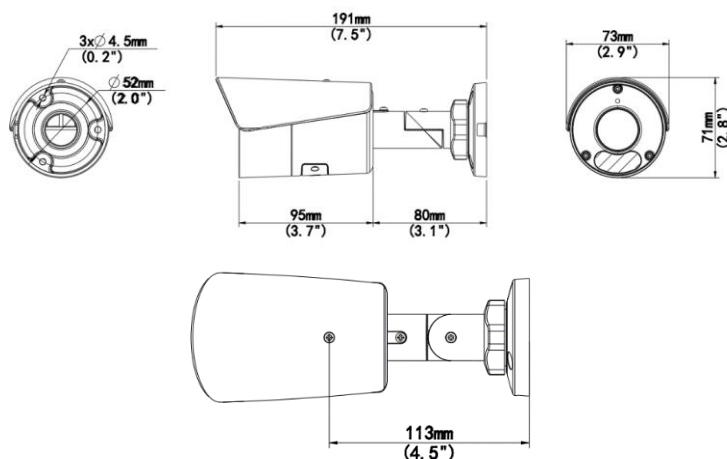

DW-P24

フル HD 屋外ハウジング一体型 コンパクト ネットワークカメラ

特長

- 2MP、1 / 2.8 インチ CMOS センサーによる高品質のイメージング
- 2MP (1920 × 1080) @ 30 / 25fps; 720P (1280 × 720) @ 30 / 25fps
- Ultra 265、H.265、H.264、MJPEG
- インテリジェントな境界保護、ラインクロス、侵入、エリアへの進入、エリアからの退出の検出を含む
- ターゲット分類に基づいて、スマート侵入防止は、葉、鳥、ライトなどによって引き起こされる誤警報を大幅に減らし、人間と、自動車と非自動車に正確に焦点を合わせます
- LightHunter テクノロジーは、低照度環境で超高画質を保証します
- 120dB の WDR テクノロジーにより、強い光のシーンでの鮮明なイメージングが可能になります
- 9:16 コリドーモードをサポート
- 内蔵マイク
- スマート IR、最大 40m (131ft) IR 距離
- 256G マイクロ SD カードをサポート
- IP67
- PoE 電源をサポート
- DDNS 設定に対応 ※DDNS 機能はルーターのポート開放を伴うため、セキュリティ上の理由（不正アクセス等）により使用が推奨されません

カメラ					
イメージセンサー	1 / 2.8 "、2.0 メガピクセル、プログレッシブスキャン、CMOS				
レンズ	2.8mm@F1.6				
DORI 距離	レンズ(mm)	検出 (m)	観察 (m)	認識 (m)	識別 (m)
	2.8	43.4	17.4	8.7	4.3
最低照度	カラー : 0.001 ルクス (F1.6、AGC ON) 赤外線 : 0 ルクス				
シャッタースピード	オート/マニュアル、1~1 / 100000 秒				
画角 (H)	106.7°				
画角 (V)	57.1°				
画角 (D)	115.7°				
画角調整	パン: 0° ~360°, チルト: 0° ~ 90°, ロール: 0° ~ 360°				
デイ & ナイト	赤外線自動カットフィルター				
ワイドダイナミックレンジ	120 dB				
S/N	52 dB 以上				
IR 距離	最大 40m				
波長	850 nm				
IR オン/オフコントロール	オート/マニュアル				
デフォグ	デジタルデフォグ				
ビデオ					
ビデオ圧縮	Ultra 265, H.265, H.264, MJPEG				
H.264 コードプロファイル	ベースラインプロファイル, メインプロファイル, ハイプロファイル				
フレームレート	メインストリーム: 2MP (1920×1080), 最大 30fps;720P(1280×720), 最大 30fps; サブストリーム: 720P (1280×720), 最大 30fps; D1 (720×576), 最大 30fps; 640×360,最大 30fps; 2CIF(704×288), 最大 30fps; CIF(352×288), 最大 30fps; サードストリーム: D1 (720×576), 最大 30fps; 640×360,最大 30fps; 2CIF(704×288), 最大 30fps; CIF(352×288), 最大 30fps;				
ビデオビットレート	128 Kbps~16 Mbps				
9:16 コリドーモード	対応				
OSD	最大 8 OSD				
プライバシーマスク	最大 4 エリア				
ROI	最大 8 エリア				
動体検知	最大 4 エリア				
イメージ					
ホワイトバランス	オート/屋外/微調整/ナトリウムランプ/ロック/オート 2				
デジタルノイズリダクション	2D/3D デジタルノイズリダクション				
スマート IR	対応				
フリップ	ノーマル/垂直/水平/ 180°/ 90°時計回り/ 90°反時計回り				
歪み補正	非対応				